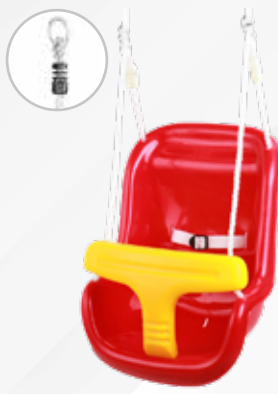

-10%
~~22,10 €~~
19,90 €

Drevená hojdačka Hanako

- detská | 30x30 cm | lano Ø 10 mm

Farba: multifarbná

Nosnosť: 30 kg

802177

-15%
~~14,00 €~~
11,90 €

Plastová hojdačka Debbi

- detská | 28x36x42 cm | lano Ø 10 mm

Farba: červená

Nosnosť: 30 kg

802176

-10%
~~13,20 €~~
11,90 €

Hojdačka ARACHNE

Ø 95 cm | PE lano | Dĺžka lana: 1,8 m

Farba: čierno-červená

Nosnosť: 70 kg

802178

-15%
~~66,90 €~~
56,90 €

Záhradná trampolína + vonkajšia ochranná sieť

802165 Ø 244 cm / výška so sieťou: 210 cm

129,90 € 152,80 € **-15%**

802168 Ø 305 cm / výška so sieťou: 255 cm

159,90 € 177,70 € **-10%**