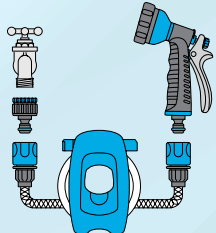

Naviják na hadicu

- vybavené 10 m (3/8") hadicou, konektormi a rozprašovacou dýzou
- na stenu alebo voľne stojací
- pre terasy a malé záhrady

256734

18,90 €