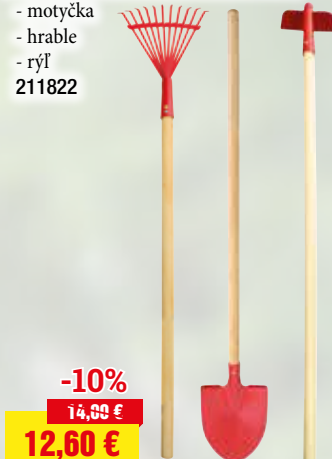

AQUACRAFT

14,99 €
12,90 € -10%

Hrable na listie

sklolaminát
1500 mm
22 zubé
2110221

7,80 €
6,60 € -15%

Hrable na listie

sklolaminát
1500 mm
14 zubé
2110220

7,60 €
6,60 € -15%

Rýľ špicatý

Dĺžka: 120 cm
211561

11,60 €
9,90 € -15%

Vidly

115x18 cm
4-hroté
211721

9,30 €

Sada náradia mini, 90 cm

- motýčka
- hrable
- rýľ
211822

-10%
14,80 €
12,60 €

Prevzdušňovacie hrable

11 zubé, 46.5x25 cm,
na kolieskach
211204

11,30 €

Odstraňovač na burinu

3 hrotý, 100 cm
2110232

-15%
9,30 €
7,90 €

Kultivátor