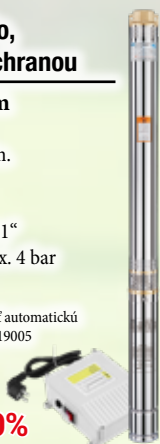

+ Možnosť dokúpiť automatickú tlakovú jednotku 119005 v cene 28,00 €

~~177,79 €~~
159,90 € -10%

Ponorné čerpadlo, do čistej vody

Extra výkon 5 500 lit/hod
Nevhodné do septíku
Príkon: 1100 W
Maximálny prietok: 5500 l/hod.
Maximálna hĺbka ponoru: 8 m
Maximálna teplota vody: 35°C
Prípojacie hadice:
1", 5/4" Závitový koniec
Dĺžka kábla: 10 m
119034