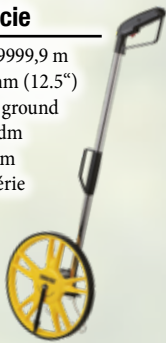

Box na náradie

Rozmery: 48x17x37 cm
- kufrík je bez náradia
239208

29,90 €

Opasok na náradie

115x90x10 cm
212854

22,19 €

19,90 € -10%

Brašňa na náradie

41x22,5x22,2 cm
212165

19,90 €

Koliesko krokovacie

Max rozsah merania: 99999,9 m
Priemer kolieska: 318mm (12.5")
Presnosť: 0.5% on even ground
Meracie jednotky: cm, dm
Rozlíšenie displeja: 0,1 m
Napájanie: 2x AAA batérie
216553