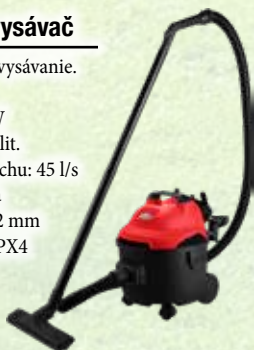

Viacúčelový vysávač

Na mokré i suché vysávanie.
Príkon: 1200 W
Sací príkon: 193 W
Objem nádrže: 15 lit.
Max. prietok vzduchu: 45 l/s
Podtlak: >=17 kPa
Priemer hadice: 32 mm
Stupeň ochrany: IPX4
119236

49,90 €