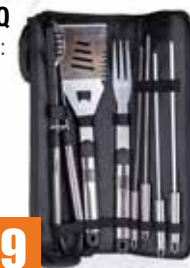

Súprava na grilovanie BBQ

- 7 dielna súprava obsahuje: grilovacie kliešte, multifunkčný obracačku, vidličku sa 3 hrotmi a 4 grilovacie ihlice
- s otvory pre zavesenie

A16843

15,99