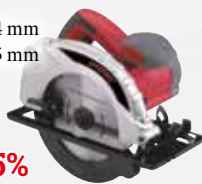

WORCRAFT
POWER TOOLS

~~105,40 €~~

94,90 € -10%

Píla okružná

Príkon: 1300 W
Aretácia vretena: áno
Otáčky naprázdno: 4500 rpm
Kotúč: 185x16 mm
Hĺbka rezu pri 45°: 44 mm
Hĺbka rezu pri 90°: 65 mm
113697

WORCRAFT
POWER TOOLS