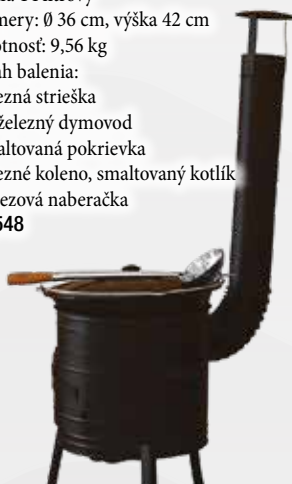

~~71,80 €~~
61,00 € -15%

Sporák na tuhé palivo, PELA 2

2210494B	biely, ľavý, bočný vývod
2210495B	biely, pravý, bočný vývod
2210729B	biely, ľavý, horný vývod
2210730B	biely, pravý, horný vývod
2210496B	hnedý, ľavý, bočný vývod
2210497B	hnedý, pravý, bočný vývod
2210731B	hnedý, ľavý, horný vývod
2210732B	hnedý, pravý, horný vývod

- Minimálny ťah: 10 Pa
- Teplota spalín: 220 °C
- Pripustné paliva: Drevo
- Výkon: 8,5 kW
- Rozmer pece: 350x450x200 mm
- Rozmer sporáka: 830x574x760 mm
- Priemer dymovodu: 118 mm
- Rozmer rúry: 450x480x230 mm
- Energetická výkonnosť: 60,12 %

~~344,30 €~~
309,90 € -10%