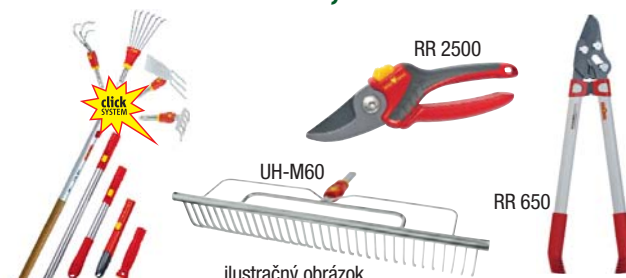

NÁRADIE MULTI-STAR®, NOŽNICE A PÍLKY

ilustračný obrázok

Široký sortiment ručného náradia multi-star®, s jednoduchým a rýchlym modulárnym systémom a 35 ročnou zárukou. Kompletná ponuka univerzálnych, pákových nožníc a píľ s 10 ročnou zárukou.

UH-M60 MOC: 25,90 € Akc. cena: 23,90 €
RR 2500 MOC: 18,90 € Akc. cena: 16,90 €
RR 650 MOC: 39,90 € Akc. cena: 34,90 €

Viac informácií u Vášho predajcu.

Uvedené ceny sú vrátane DPH.